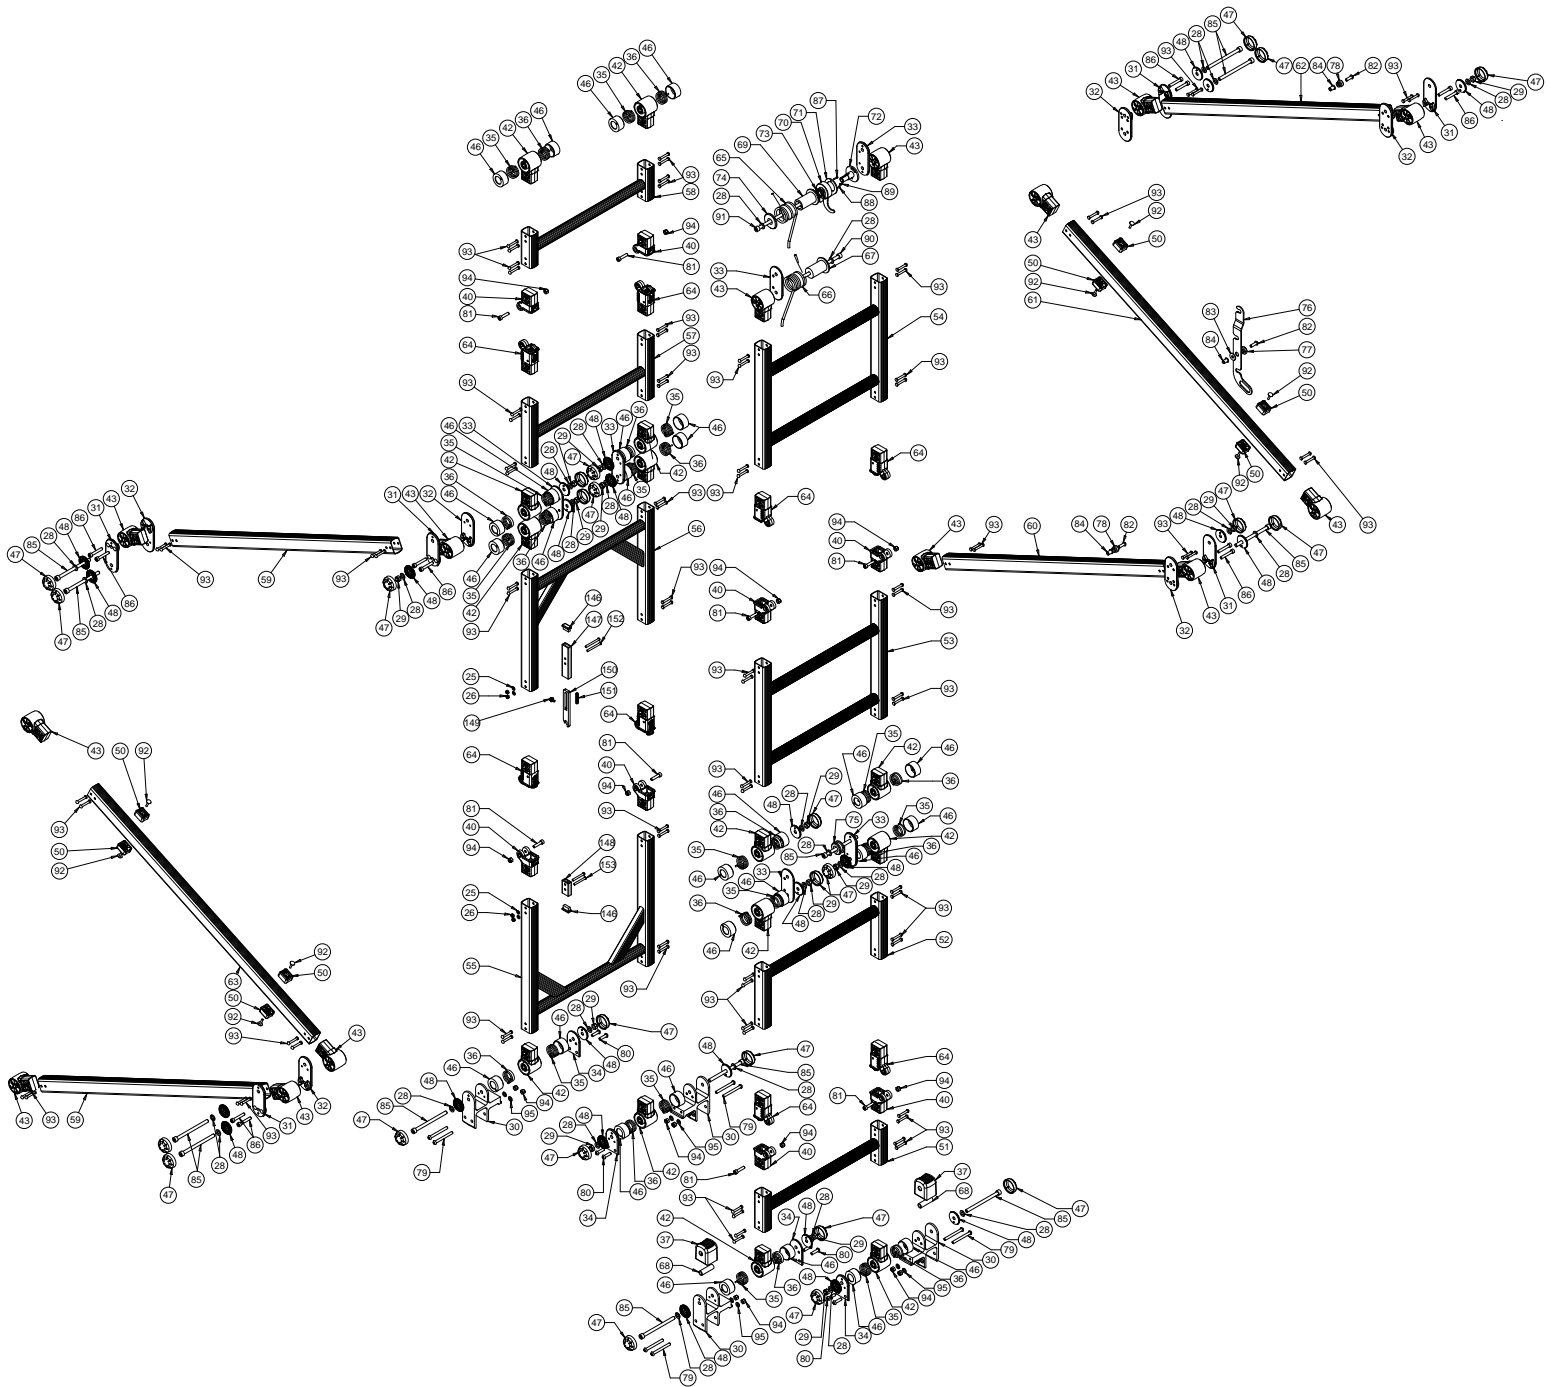

72	RAZA -072	Tilt Latch Index Bush
73	RAZA -073	Tilt Latch Torsion Spring
74	RAZA -074	Main Spring Bush 2 Cap
75	RAZA -075	Tilt Latch Nylon Clip Bush
76	RAZA -076	Main Locking Catch
77	RAZA -077	Main Locking Catch Pivot Bush
78	RAZA -078	Main Locking Catch Bush
79	RAZA -079	M8 x 80 Button Socket Head BZP
80	RAZA -080	M8 x 30 Button Socket Head BZP
81	RAZA -081	M8 x 35 Cap Head BZP
82	RAZA -082	M8 x 25 Button Socket Head BZP
83	RAZA -083	M8 x 25mm Diameter Nylon Washer
84	RAZA -084	M8 Rivet Nut BZP
85	RAZA -085	M10 x 150 Cap Head BZP
86	RAZA -086	M8 x 50 Cap Head BZP
87	RAZA -087	M3 x 12 Cap Head BZP
88	RAZA -088	M3 x 12 Countersunk Socket BZP
89	RAZA -089	M3 x 8 Countersunk Socket BZP
90	RAZA -090	M10 x 200 Cap Head BZP
91	RAZA -091	M10 x 230 Cap Head BZP
92	RAZA -092	M5 x 25 Large Flange Pop Rivet st/st
93	RAZA -093	Solid Rivet 1/4" 6.35 x 45
94	RAZA -094	M8 Nyloc BZP
95	RAZA -095	M8 Iso Washer BZP
146		30 x 15 End Cap
147		Elbow Latch Upper Extrusion
148		Elbow Latch Lower Extrusion
149		Elbow Latch Thumb Lift
150		Elbow Latch Lock Bar
151		Compression Spring
152		M6 x 60 Button Socket Bolt
153		M6 x 50 Button Socket Bolt