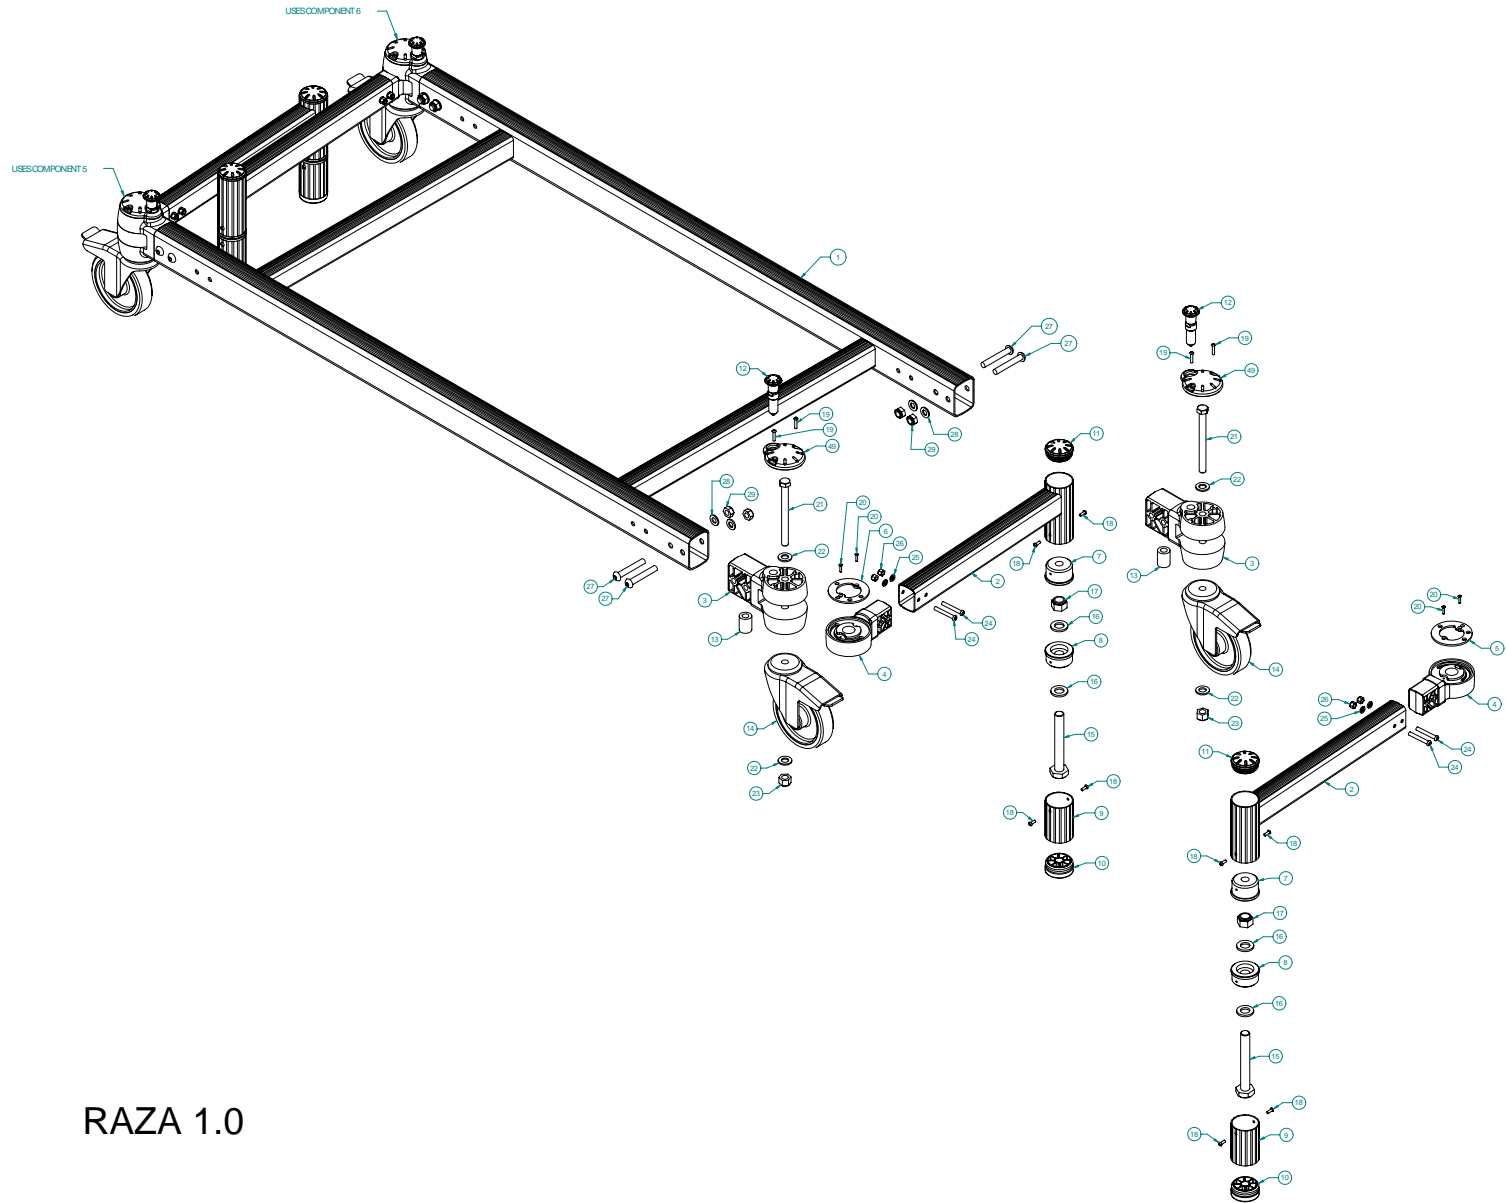

TOWERMATIC T200 Spares List

28/05/2009

Drawing # BIRCH RAZA 1

Item #	Part #	Description
1	RAZA-001	Base frame
	RAZA-002A	Outrigger for Raza Deck L/H
	RAZA-002B	Outrigger for Raza Deck R/H
	RAZA-002C	Set of 4 Outriggers for Raza Deck
3	RAZA-003	Frame Castor Bracket to Outrigger
4	RAZA-004	Outrigger Swivel Bracket
5	RAZA-005	Outrigger Swivel Plate L/H
6	RAZA-006	Outrigger Swivel Plate R/H
7	RAZA-007	Outrigger Threaded Bush
8	RAZA-008	Outrigger Bolt Plug
9	RAZA-009	Outrigger Adjustment Tube
10	RAZA-010	Outrigger Foot
11	RAZA-011	Outrigger Top Bung
12	RAZA-012	Plunger Sub Assembly
13	RAZA-013	Outrigger Bearing Bush
14	RAZA-014	Castor Assembly
15	RAZA-015	M16 x 120 Hex Head BZP
16	RAZA-016	M16 Iso Washer BZP
17	RAZA-017	M16 Nyloc BZP
18	RAZA-018	M4 x 12 Button Socket BZP
19	RAZA-019	M4 x 20 Button Socket Head BZP
20	RAZA-020	M3 x 15 Countersunk Socket Head BZP
21	RAZA-021	M12 x 130 Hex Head BZP
22	RAZA-022	M12 Iso Washer BZP
23	RAZA-023	M12 Nyloc BZP
24	RAZA-024	M6 x 50 Button Socket Head BZP
25	RAZA-025	M6 Iso Washer BZP
26	RAZA-026	M6 Nyloc BZP
27	RAZA-027	M10 x 70 Button Socket Head BZP
28	RAZA-028	M10 Iso Washer BZP
29	RAZA-029	M10 Nyloc BZP
49	RAZA-049	Frame Castor Cover Cap